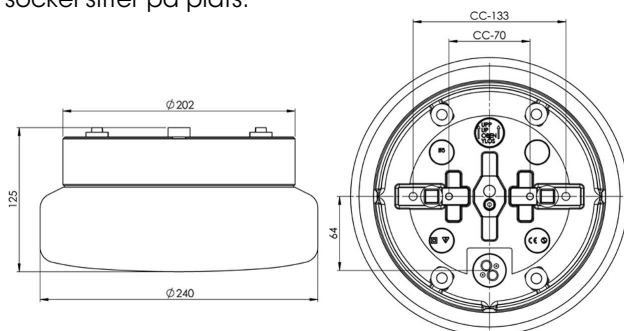

Artikelnr **8048-509-10**
 E-nr **7530386**
 EI-nr **3041054**
 S-nr **4112836**
 EAN **7312908048101**

Classic Bastu

Classic är en trojännare i sortimentet. Classic har en keramisk sockel och blank opal kupa. Placeras i tak eller på vägg i bastu.

Specifikation

Sockelmaterial	Porslin
Lamphållare	E27
Ljuskälla	Max 40W tak/60W vägg (ej inkl.)
Spänning	230V
Montering	Tak/vägg
Sockelfärg	Vit NCS S 1502-G50Y
Skyddsklass	II
D-klassad	Nej
Kapslingsklass	IP44
Energiklass	-
T _a	Max +125
Höjd	125 mm
Diameter Ø	240 mm
Glas	Blank opal
Glasgänga	185,5 mm
Vikt	2,3 kg
Design	Duoform

Installation

För in nätkabeln genom kabelgenomföringen i botten. Trä de medföljande silikonlangarna över ledarna. Fäst armaturen på vägg eller i tak med lämpliga skruvar, se till att pilen UP på baksidan av sockeln pekar uppåt vid väggmontage. Anslut ledarna i trådfästena i lamphållaren. Sätt i ljuskälla och sätt sedan på kupan genom att skruva den medsols. Se till att packningen mellan glas och sockel sitter på plats.

Teknisk information

Silikontätning mellan glas och sockel. Fyra Ø 5mm hål för montage. CC-mått 133/70 mm. En kabelgenomföring i botten med uttag för två nätkablar. Trådfäste, anslutning för max 2 x 1,5 mm². Överkoppling är möjlig. Bottengenomföring, tre brytväggar. Petskydd och skydd mot strilande vatten från alla vinklar. Armaturen är anpassad för att monteras i en omgivningstemperatur på högst 125 °C. Är även godkänd för ångbastu.