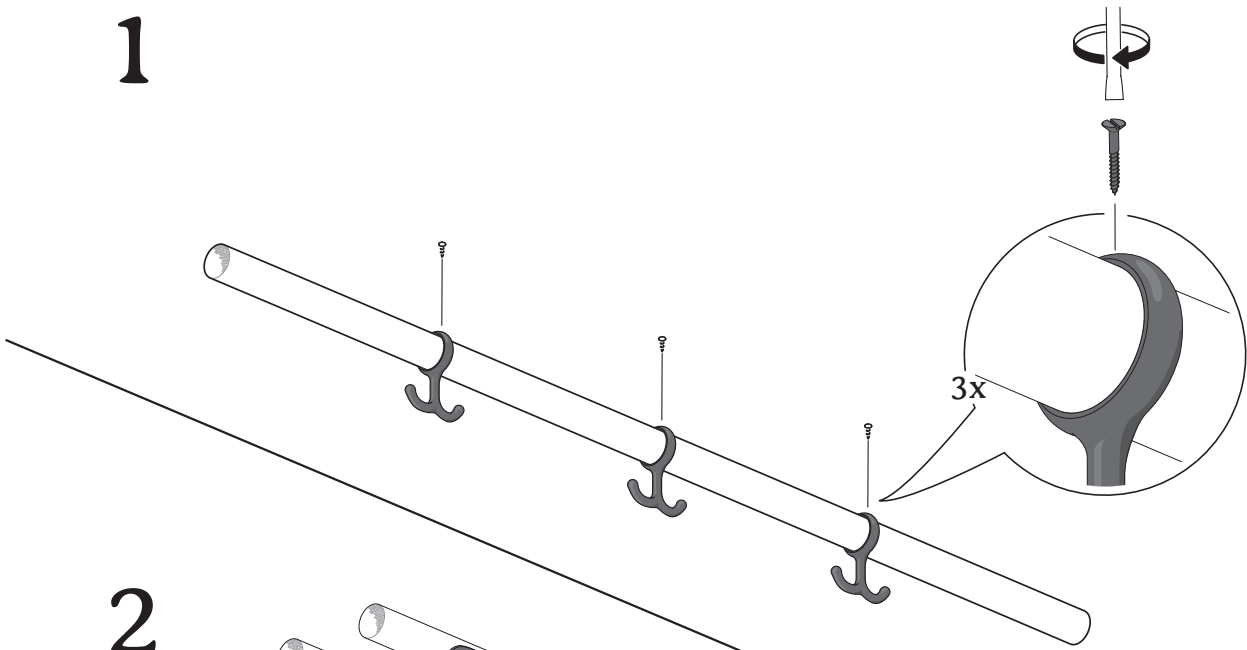

# Hatthylla 5309

Komplett hatthylla med längd 1000 mm består av 2 konsoler, 3 käppar, 3 ankarkrokar och tillhörande skruv.  
Hylla med längd 1400 mm levereras med 5 ankarkrokar.

**OBS!** Var noga med att förborra för skruvhålen i käpparna för att undvika sprickor.

2x

3x (5x)

6x

12x

3x (5x)

3x

1

2