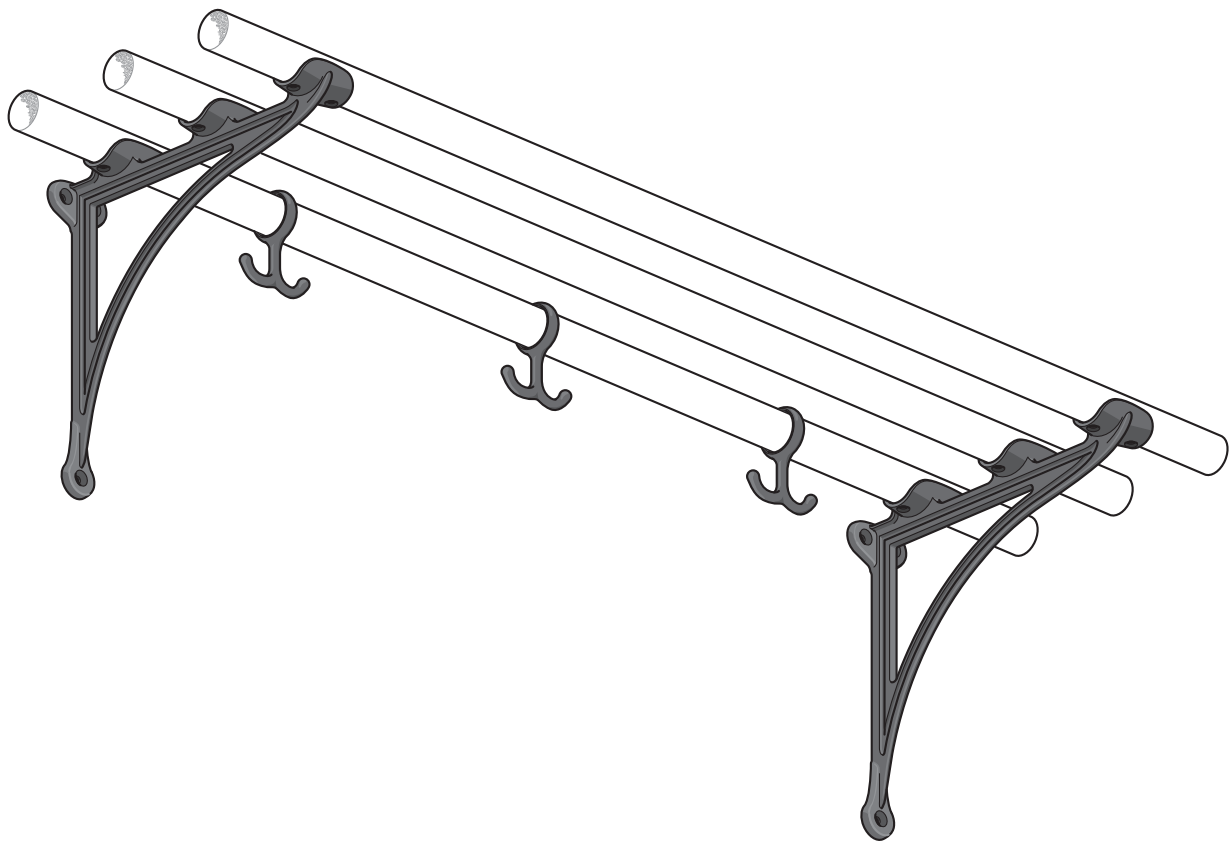

# Hatthylla 5309

Komplett hatthylla med längd 1000 mm består av 2 konsoler, 3 käppar, 3 ankarkrokar och tillhörande skruv.  
Hylla med längd 1400 mm levereras med 5 ankarkrokar.

**OBS!** Var noga med att förborra för skruvhålen i käpparna för att undvika sprickor.

2x

3x (5x)

6x

12x

3x (5x)

3x

1

2