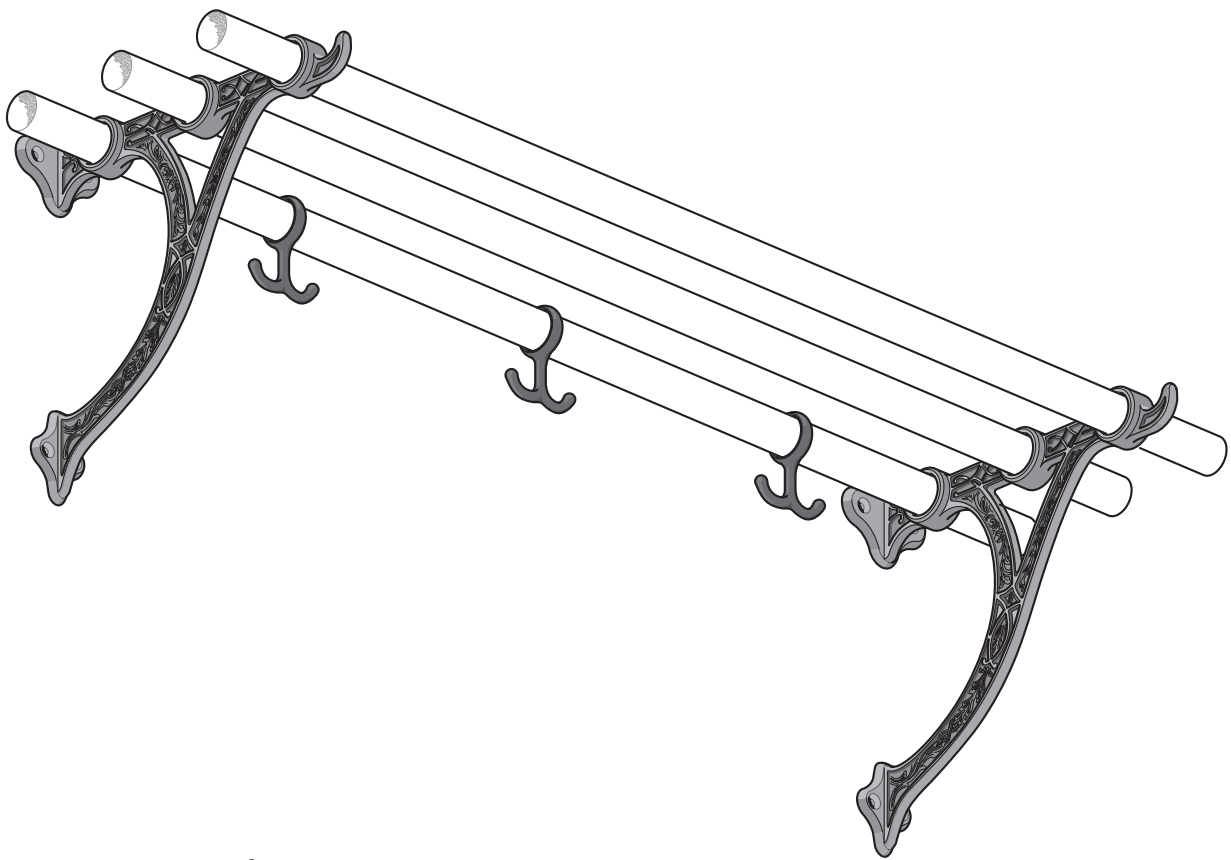

Hatthylla 5308

Komplett hatthylla med längd 1000 mm består av 2 konsoler inklusive lagringshylsor i mässing, 3 käppar, 3 ankarkrokar och tillhörande skruv. Hylla med längd 1400 mm levereras med 5 ankarkrokar.

OBS! Var noga med att förborra för skruvhålen i käpparna för att undvika sprickor.

2x

3x (5x)

6x

8x

6x

3x (5x)

3x